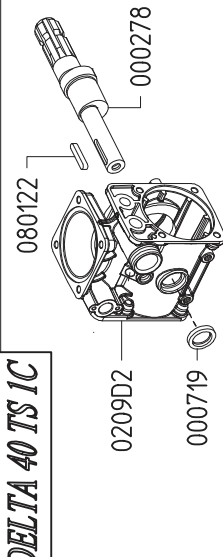

DELTA 40 TS 1C

Variante versione TS 1C rispetto alla 1C
Variables of version TS 1C compared to 1C