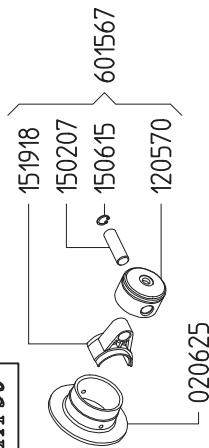

DELTA 50

Variante versione DELTA 50 rispetto alla DELTA 40
Variables of version DELTA 50 compared to DELTA 40

DELTA 40 GR

Variante versione GR rispetto alla 1C
Variables of version GR compared to 1C