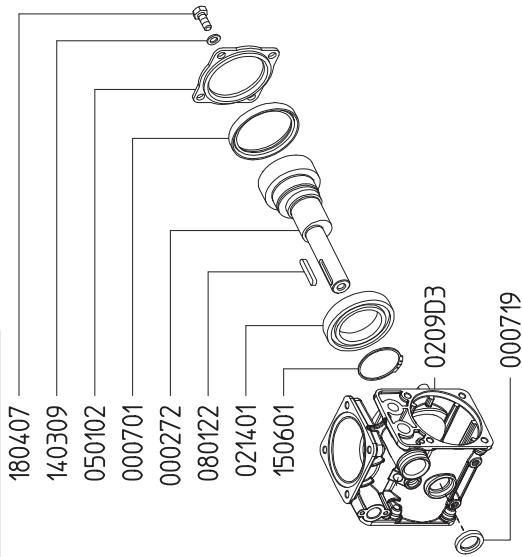

# SERIE - SERIES DELTA

DELTA 40 1C	812200	DELTA 50 1C	811700
DELTA 40 TS 1C	812300	DELTA 50 TS 1C	811800
DELTA 40 GR	812400	DELTA 50 GR	811900
DELTA 40 TS FVA	812500	DELTA 50 TS FVA	812000

KIT 664	KIT 663	KIT 612
606254	6062G3	6062B4
*	■	●
CODICE CODE	CODICE CODE	CODICE CODE
Q.TA' Q.TY	Q.TA' Q.TY	Q.TA' Q.TY
090314 1	110131 4	010204 2
090338 2	606304 4	030143 2
110131 4		

## DELTA 40 1C

## DELTA 40 TS FVA

Variante versione TS FVA rispetto alla 1C  
Variables of version TS FVA compared to 1C

## DELTA 40 GR

Variante versione GR rispetto alla 1C  
Variables of version GR compared to 1C