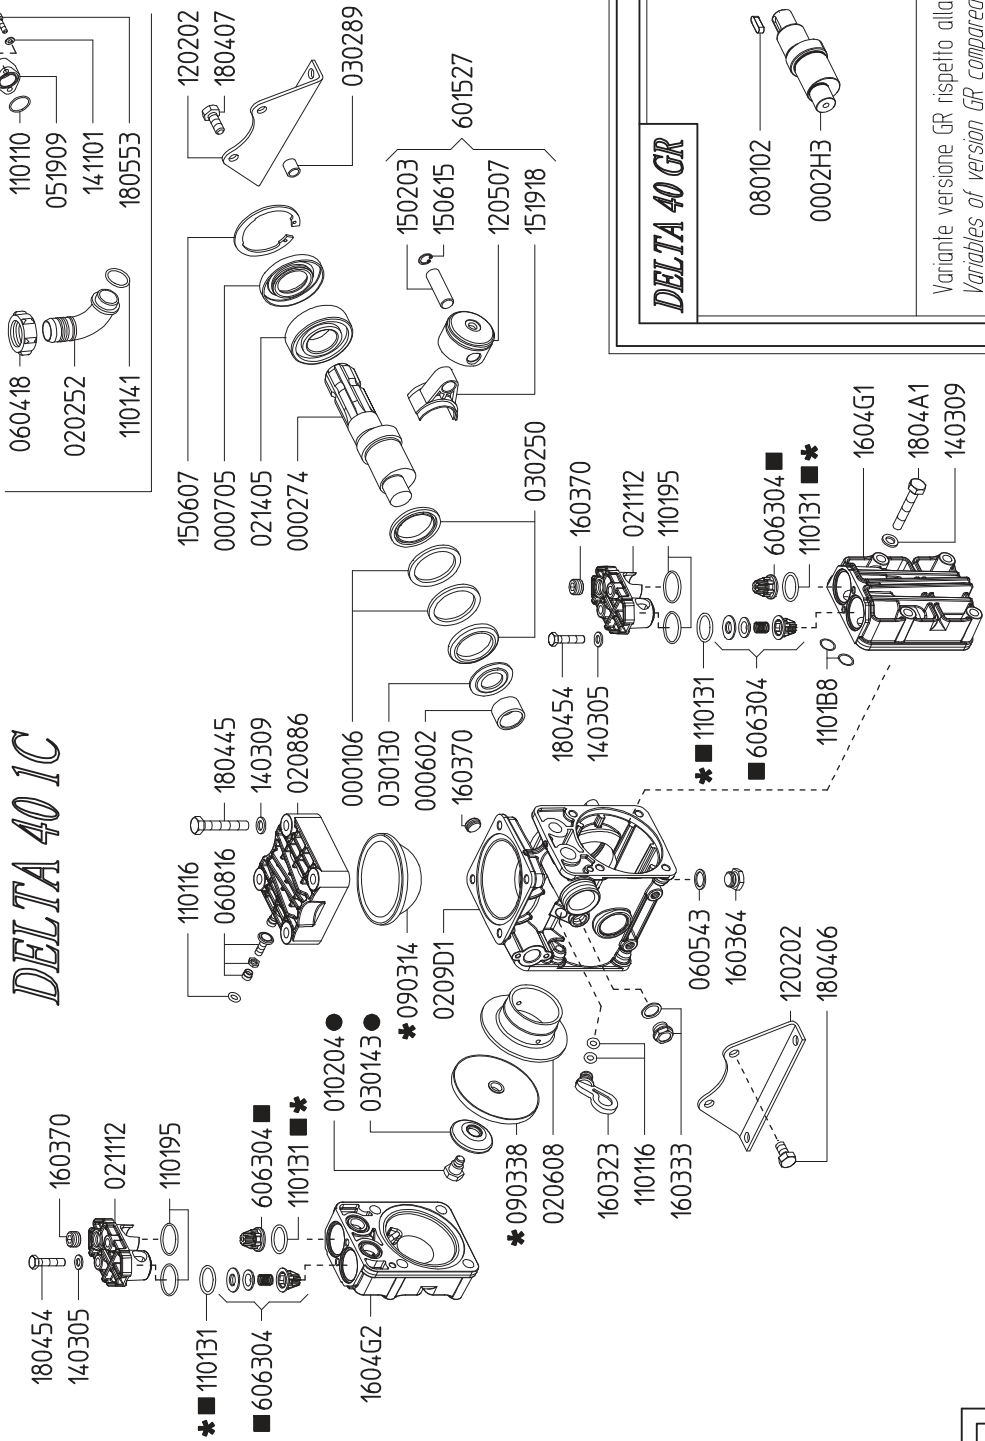

# SERIE - SERIES DELTA

DELTA 40 1C	812200	DELTA 50 1C	811700
DELTA 40 TS 1C	812300	DELTA 50 TS 1C	811800
DELTA 40 GR	812400	DELTA 50 GR	811900
DELTA 40 TS FVA	812500	DELTA 50 TS FVA	812000

KIT 664	KIT 663	KIT 612
606254	6062G3	6062B4
*	■	●
CODICE CODE	CODICE CODE	CODICE CODE
Q.TA' Q.TY	Q.TA' Q.TY	Q.TA' Q.TY
090314 1	110131 4	010204 2
090338 2	606304 4	030143 2
110131 4		

## DELTA 40 1C

## DELTA 40 TS FVA

Variante versione TS FVA rispetto alla 1C  
Variables of version TS FVA compared to 1C

## DELTA 40 TS 1C

Variante versione TS 1C rispetto alla 1C  
Variables of version TS 1C compared to 1C